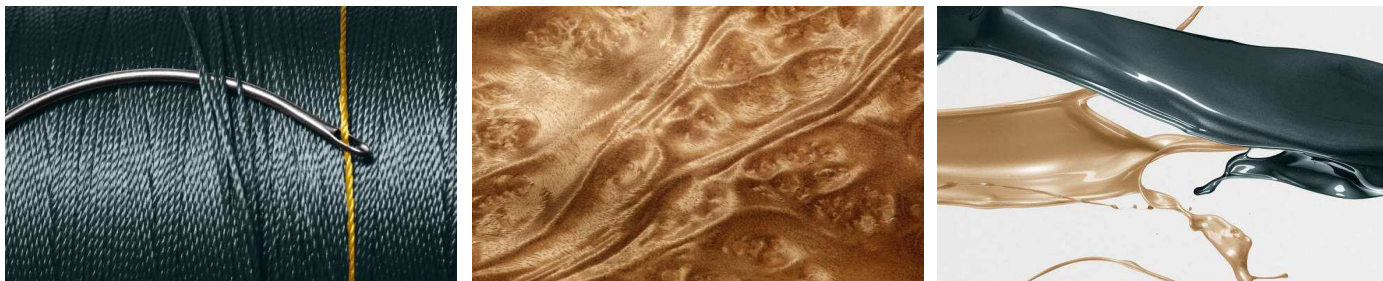

Audi exclusive

Kainos EUR su 21% PVM galioja nuo 2017.04.27

YY1	"Audi exclusive" "Valcona" odos dizaino paketas su korio formos prasiuvimu Juodos spalvos odos sėdynių apmušalai, galvos atramos, durų apmušimų intarpai, priekinis vidurinis ranktūris, atramos rankai duryse ir apatinė vidurinės konsolės dalis su kontrastinėmis "crimson red" spalvos siūlėmis; vidurinės priekinių sėdynių dalys ir išorinės galinės sėdynės su korio formos prasiuvimu "crimson red" spalvos siūlėmis; "RS 6" logotipo įspaudai priekinių sėdynių atlošuose; įskaitant juodos spalvos kilimėlius su "crimson red" spalvos odos apvadais, valdymo elementus su "crimson red" spalvos siūlėmis ir "crimson red" spalvos saunos diržius Pastaba: tik su N5M, ir YRB, ir YSR, ir YTO; ne su PS8	7472
YZ5	"Audi exclusive" "Valcona" odos paketas su korio formos prasiuvimu (paketas 1) "RS" sportinėms priekinėms sėdynėms: odiniai sėdynių apmušalai, oda aptrauktos galvos atramos, durų apmušimų intarpai, priekinis vidurinis ranktūris ir apatinė vidurinės konsolės dalis, vidurinės priekinių sėdynių dalys ir išorinės galinės sėdynės su korio formos prasiuvimu. "RS 6" logotipo įspaudai priekinių sėdynių atlošuose. Odos spalva ir dekoratyvinių siūlių spalva gali būti laisvai pasirenkama iš "Audi exclusive" spalvų pasiūlos Pastaba: tik kartu su N5M	4473
YZ6	"Audi exclusive" "Valcona" odos paketas su korio formos prasiuvimu (paketas 2) "RS" sportinėms priekinėms sėdynėms; papildomai prie paketo 1: oda aptrauktos atramos rankai duryse ir sėdynių atlošų uždangalai, su odos spalva suderintos spalvos pridėtinės sėdynių dalys. Odos spalva ir dekoratyvinių siūlių spalva gali būti laisvai pasirenkama iš "Audi exclusive" spalvų pasiūlos Pastaba: tik kartu su N5M	7472
YYA	"Audi exclusive" apvadai komfortiškomis sėdynėms Pastaba: tik kartu su "Audi exclusive" odos apdaila "Valcona" (paketas 1 arba 2) ir komfortiškomis priekinėmis sėdynėmis (PS8)	0