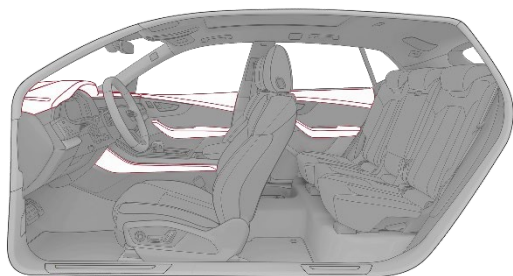

Kainos EUR su 21% PVM

Užsakymo kodas	Q8	SQ8	RS Q8
YSJ	3.170	3.170	3.170

**Oda aptraukti „Audi exclusive“ papildomi interjero elementai**

- „Fine Nappa“ oda aptraukta viršutinė prietaisų panelio dalis, įskaitant projekcinio ekrano apdailą (jeigu užsakytas), atramos rankai duryse, vidurinės konsolės apdaila ir durų apmušalų parapetai
- Viršutinės prietaisų panelio dalies ir durų parapetų spalva gali būti pasirenkama iš „Audi exclusive“ odos spalvų pasiūlos: „Habano brown“, „Jet grey“, „Crimson red“, „Ocean blue“ ir juoda
- Siūlių ant viršutinės prietaisų panelio dalies ir durų parapetų spalva gali būti pasirenkama iš pagrindinių, papildomų ir akcentinių „Audi exclusive“ spalvų pasiūlos: „Alabaster white“, „Cognac“, „Diamond silver“, „Havana brown“, „Jet grey“, „Crimson red“, „Ocean blue“, juoda, „Baikal blue“, „Granite grey“, „Habano brown“, „Alaska blue“, „Calendula yellow“, „Iguana green“
- Atramų rankai duryse ir juostos vidurinėje konsolėje odos ir siūlių spalva gali būti pasirenkama iš pagrindinių „Audi exclusive“ spalvų pasiūlos: „Alabaster white“, „Cognac“, „Diamond silver“, „Havana brown“, „Jet grey“, „Crimson red“, „Ocean blue“, juoda
- Siūlių spalva taip pat gali būti pasirenkama iš akcentinių „Audi exclusive“ spalvų pasiūlos: „Alaska blue“, „Calendula yellow“, „Iguana green“
- Durų apmušalų ir viršutinės prietaisų panelio dalies pridėtinių dalių spalva suderinta su pasirinkta interjero įrangos spalva