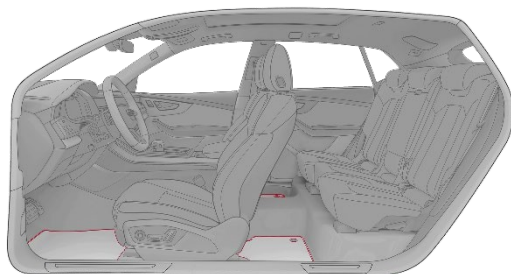

Kainos EUR su 21% PVM

Užsakymo kodas			
	Q8	SQ8	RS Q8

„Audi exclusive“ kilimėliai

- Juodos spalvos kilimėliai
- Kraštų, apvadų ir siūlių spalva gali būti pasirenkama iš pagrindinių ir akcentinių: Audi exclusive“ spalvų pasiūlos: „Alabaster white“, „Cognac“, „Diamond silver“, „Havana brown“, „Jet grey“, „Crimson red“, „Ocean blue“, juoda, „Alaska blue“, „Calendula yellow“, „Iguana green“