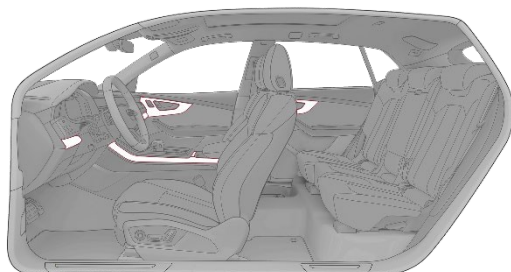

Kainos EUR su 21% PVM

Užsakymo kodas	Q8	SQ8	RS Q8
YTA	1.811	1.811	1.811

„Audi exclusive“ medienos dekoratyviniai intarpai

- Prietaisų panelyje, durų apmušaluose ir vidurinėje konsolėje
- Rudos spalvos švelnaus rievėtumo muskato mirta
- Taurios pilkos spalvos švelnaus rievėtumo natūralus uosis