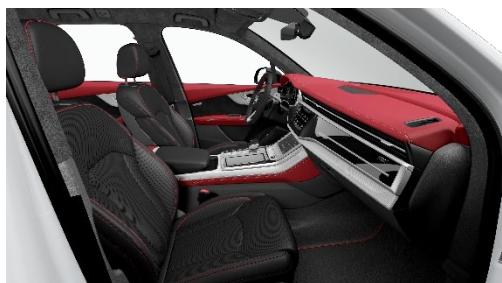

Kainos EUR su 21% PVM

Užsakymo kodas	Q8	SQ8	RS Q8
YSJ	3.170	3.170	3.170

Oda aptraukti „Audi exclusive“ papildomi interjero elementai

- „Fine Nappa“ oda aptraukta viršutinė prietaisų panelio dalis, įskaitant projekcinio ekrano apdailą (jeigu užsakytas), atramos rankai duryse, vidurinės konsolės apdaila ir durų apmušalų parapetai
- Viršutinės prietaisų panelio dalies ir durų parapetų spalva gali būti pasirenkama iš „Audi exclusive“ odos spalvų pasiūlos: „Habano brown“, „Jet grey“, „Crimson red“, „Ocean blue“ ir juoda
- Siūlių ant viršutinės prietaisų panelio dalies ir durų parapetų spalva gali būti pasirenkama iš pagrindinių, papildomų ir akcentinių „Audi exclusive“ spalvų pasiūlos: „Alabaster white“, „Cognac“, „Diamond silver“, „Havana brown“, „Jet grey“, „Crimson red“, „Ocean blue“, juoda, „Baikal blue“, „Granite grey“, „Habano brown“, „Alaska blue“, „Calendula yellow“, „Iguana green“
- Atramų rankai duryse ir juostos vidurinėje konsolėje odos ir siūlių spalva gali būti pasirenkama iš pagrindinių „Audi exclusive“ spalvų pasiūlos: „Alabaster white“, „Cognac“, „Diamond silver“, „Havana brown“, „Jet grey“, „Crimson red“, „Ocean blue“, juoda
- Siūlių spalva taip pat gali būti pasirenkama iš akcentinių „Audi exclusive“ spalvų pasiūlos: „Alaska blue“, „Calendula yellow“, „Iguana green“
- Durų apmušalų ir viršutinės prietaisų panelio dalies pridėtinių dalių spalva suderinta su pasirinkta interjero įrangos spalva