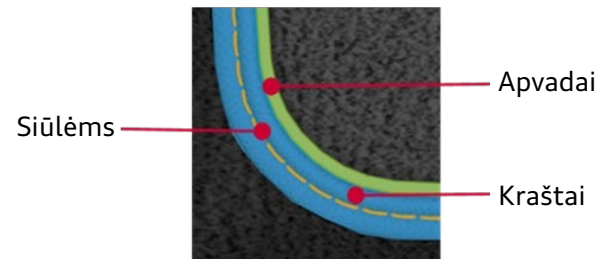

Akcentinės „Audi exclusive“ spalvos

- Kraštams, apvadams ir siūlėms