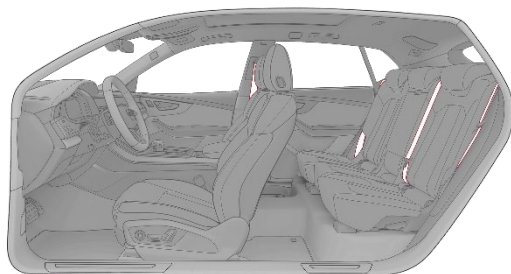

Kainos EUR su 21% PVM

Užsakymo kodas	Q8	SQ8	RS Q8
YTO	1.698	1.698	1.698

„Audi exclusive“ spalvoti saugos diržai

- Saugos diržų spalva gali būti pasirenkama iš pagrindinių „Audi exclusive“ spalvų pasiūlos: „Alabaster white“, „Cognac“, „Diamond silver“, „Havana brown“, „Jet grey“, „Crimson red“ ir „Ocean blue“