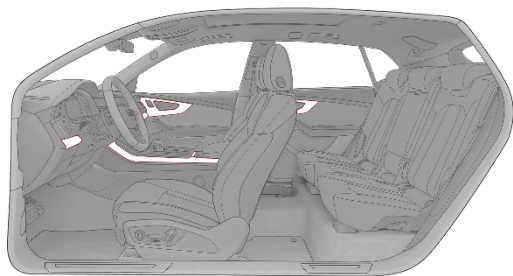

Kainos EUR su 21% PVM

Užsakymo kodas

Q8

SQ8

RS Q8