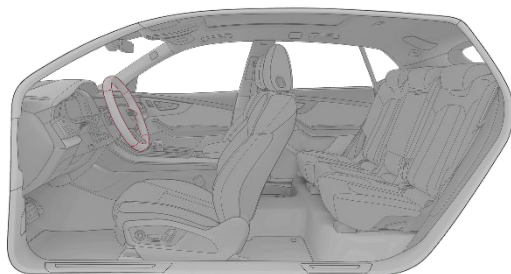

Kainos EUR su 21% PVM

Užsakymo kodas	Q8	SQ8	RS Q8
YVU	894	894	894

Juodos spalvos oda aptraukti „Audi exclusive“ valdymo elementai

- Juodos spalvos oda aptrauktas „Audi exclusive“ vairo žiedas ir važiavimo pakopų pasirinkimo svirties rankena
- Siūlių spalva gali būti pasirenkama iš pagrindinių, akcentinių ir papildomų „Audi exclusive“ spalvų pasiūlos: „Alabaster white“, „Cognac“, „Diamond silver“, „Havana brown“, „Jet grey“, „Crimson red“, „Ocean blue“, juoda, „Alaska blue“, „Calendula yellow“, „Iguana green“, „Granite grey“, „Baikal blue“ ir „Habano brown“