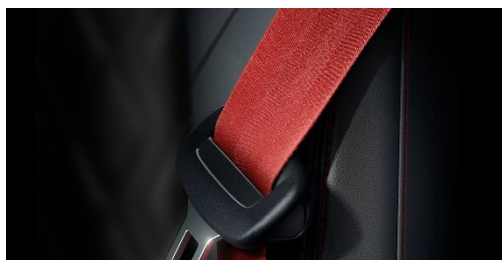

**„Audi exclusive“ spalvoti saugos diržai**

- Saugos diržų spalva gali būti pasirenkama iš pagrindinių „Audi exclusive“ spalvų pasiūlos: „Alabaster white“, „Cognac“, „Diamond silver“, „Havana brown“, „Jet grey“, „Crimson red“ ir „Ocean blue“