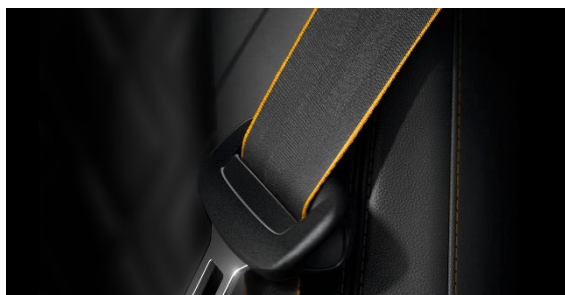

Kainos EUR su 21% PVM

Užsakymo kodas	Q8	SQ8	RS Q8
YTQ	1.698	1.698	1.698

Juodos spalvos „Audi exclusive“ saugos diržai su spalvotu kraštu

- Juodos spalvos saugos diržo krašto spalva gali būti pasirenkama iš akcentinių „Audi exclusive“ spalvų pasiūlos: „Alaska blue“, „Calendula yellow“ ir „Iguana green“
- Pastaba: vidurinės sėdynės saugos diržas visuomet yra išimtinai juodas