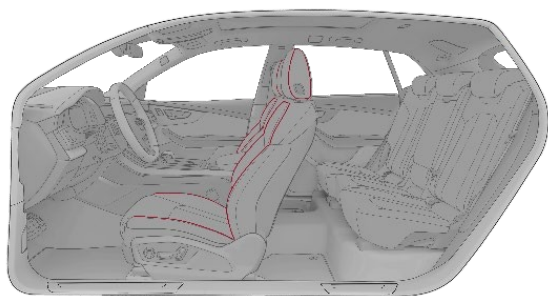

Kainos EUR su 21% PVM

Užsakymo kodas				
	Q8	SQ8		RS Q8

Individualizuojamo profilio sėdynių „Audi exclusive“ apvadai

- Apvadų ant sėdynių ir galvos atramų spalva gali būti pasirenkama iš pagrindinių ir akcentinių „Audi exclusive“ spalvų pasiūlos: „Alabaster white“, „Cognac“, „Diamond silver“, „Havana brown“, „Jet grey“, „Crimson red“, „Ocean blue“, juoda, „Alaska blue“, „Calendula yellow“, „Iguana green“

YYA	0	-		0