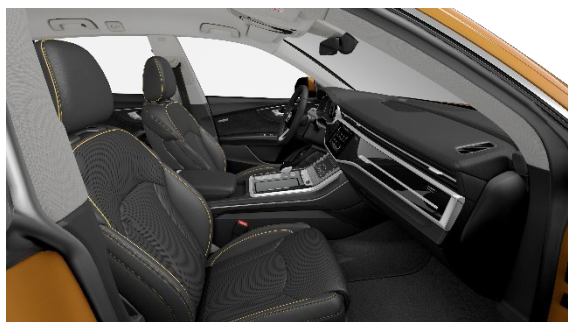

Kainos EUR su 21% PVM

Užsakymo kodas				
	Q8	SQ8		RS Q8

Individualizuojamo profilio sėdynių „Audi exclusive“ apvadai

- Apvadų ant sėdynių ir galvos atramų spalva gali būti pasirenkama iš pagrindinių ir akcentinių „Audi exclusive“ spalvų pasiūlos: „Alabaster white“, „Cognac“, „Diamond silver“, „Havana brown“, „Jet grey“, „Crimson red“, „Ocean blue“, juoda, „Alaska blue“, „Calendula yellow“, „Iguana green“

YYA	0	-		0