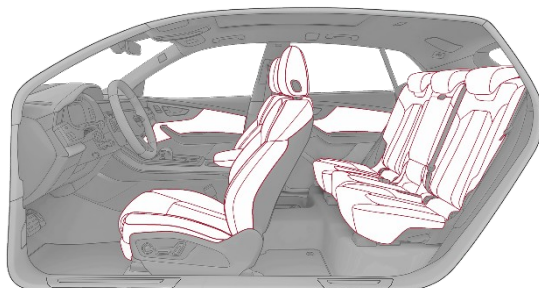

Kainos EUR su 21% PVM

Užsakymo kodas	Q8	SQ8	RS Q8
YZ1	4.472	4.472	4.472

„Audi exclusive“ apmušalai ir apdaila iš „Valcona“ odos