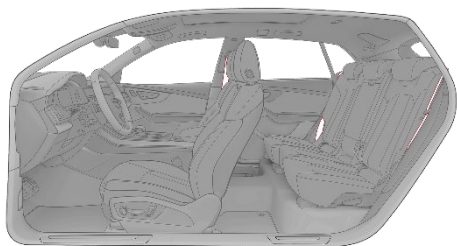

Kainos EUR su 21% PVM

Užsakymo kodas	Q8	SQ8	RS Q8
YTQ	1.698	1.698	1.698

**Juodos spalvos „Audi exclusive“ saugos diržai su spalvotu kraštu**

- Juodos spalvos saugos diržo krašto spalva gali būti pasirenkama iš akcentinių „Audi exclusive“ spalvų pasiūlos: „Alaska blue“, „Calendula yellow“ ir „Iguana green“
- Pastaba: vidurinės sėdynės saugos diržas visuomet yra išimtinai juodas