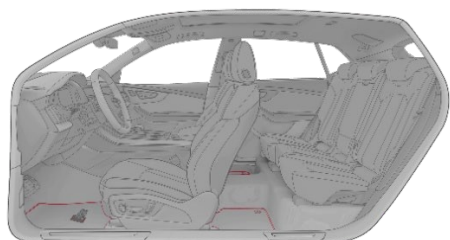

Kainos EUR su 21% PVM

Užsakymo kodas	Q8	SQ8	RS Q8
YTU	-	-	781

„Audi exclusive“ kilimėliai su „RS“ logotipais

- Juodos spalvos kilimėliai su išsiuvinėtu raštu ant priekinių kilimėlių
- Kraštų, apvadų, „RS“ logotipais ir siūlių spalva gali būti pasirenkama iš pagrindinių ir akcentinių „Audi exclusive“ spalvų pasiūlos: „Alabaster white“, „Cognac“, „Diamond silver“, „Havana brown“, „Jet grey“, „Crimson red“, „Ocean blue“, juoda, „Alaska blue“, „Calendula yellow“, „Iguana green“